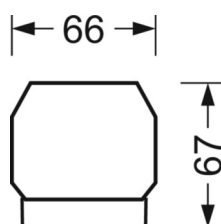

прибородержатель переменный - Individual.Lens.Optic - прямой узконаправленный свет - без видимых стыков

Ламподержатель из оцинкованного стального профиля, поверхность покрыта лаком на полиэфирной смоле. Крепление без инструментов с нажимными затворами, встроенными в конструкцию, обеспечивают защиту от кражи и взлома. В несущей трековой шине позиционируется по-разному. Цвет корпуса белый стандартный для электротехники RAL 9016; Прямой узконаправленный свет, распределяемый посредством линзы «Individual.Lens.Optic» из пластика ПММА. Оптика отдельных линз делает сборку и установку предельно удобными, плоскость легко чистится. Тройные ряды из отдельных линз, идеально согласованные с лампо-/прибородержателями, обеспечивают цельный вид без стыков и неравномерностей. Подключение к электросети через присоединительный провод длиной 1 м для свободного позиционирования ламподержателя в световой полосе и 5-полюсную втычную деталь для быстрой сборки со свободным выбором фаз; с батареей дежурного освещения на 3ч.; состояние светильника - по видимому светодиоду (NL-B3); Strumień świetlny w trybie oświetlenia awaryjnego 891 lm. Сменные блоки, позволяющие легко модернизировать освещение, существенно продлевают срок службы всей осветительной установки.

параметры

номер заказа	19425027280
код EAN	4020863419067
номер таможенного тарифа	94051190
Знак прохождения контроля	IP 20, класс защиты I, F, HACCP DIN10500/Food/IFS-пригодность для применения/BRC, Indoor, CE
Степень ударопрочности IK	IK03 (5°C bis 30°C)
Температура окружения	та 5°C в 30°C
Гарантийный срок	5 лет
Государственные программы поддержки	BEG - государственные субсидии для энергосберегающих зданий (действительна только для Германии)