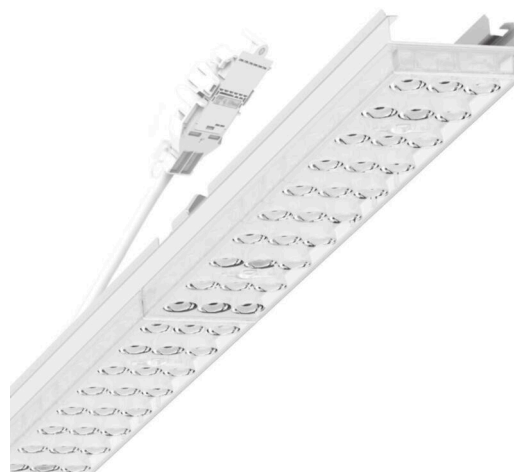

прибородержатель переменный - Individual.Lens.Optic - прямой узконаправленный свет - без видимых стыков

Ламподержатель из оцинкованного стального профиля, поверхность покрыта лаком на полиэфирной смоле. Крепление без инструментов с нажимными затворами, встроенными в конструкцию, обеспечивают защиту от кражи и взлома. В несущей трековой шине позиционируется по-разному. Цвет корпуса белый стандартный для электротехники RAL 9016; Прямой узконаправленный свет, распределяемый посредством линзы «Individual.Lens.Optic» из пластика ПММА. Оптика отдельных линз делает сборку и установку предельно удобными, плоскость легко чистится. Тройные ряды из отдельных линз, идеально согласованные с лампо-/прибородержателями, обеспечивают цельный вид без стыков и неравномерностей. Подключение к электросети через присоединительный провод длиной 1 м для свободного позиционирования ламподержателя в световой полосе и 5-полюсную втычную деталь для быстрой сборки со свободным выбором фаз; с батареей дежурного освещения на 3ч.; состояние светильника - по видимому светодиоду (NL-B3); Strumień świetlny w trybie oświetlenia awaryjnego 891 lm. Сменные блоки, позволяющие легко модернизировать освещение, существенно продлевают срок службы всей осветительной установки.

## DEEP-LINK

<https://www.regiolum.de/ru/article/19425027280>

Ссылка	LED 19000lm 840
ηLB	100 %
Φ ↓/↑	99 % / 1 %
UGR поп./вдоль	21.4 / 23.4

**Оптика**

<b>Оснастка</b>	LED, цветопередача/оттенок света CRI ≥ 80 / 4000K
<b>Допуск для координаты цветности (MacAdam)</b>	3SDCM
<b>Фотобиологическая безопасность (светильник)</b>	RG1
<b>Номинальный световой поток</b>	19248lm
<b>Номинальный световой поток-при дежурном освещении</b>	891lm
<b>Срок службы LED</b>	50000h L80/B10 (Tq 30°C)
<b>светоотдача светильников</b>	168lm/W
<b>Угол излучения</b>	40° (C0) / 85° (C90)
<b>UGR поп./вдоль</b>	21.4 / 23.4

**размеры**

<b>L</b>	2299 mm	Длина
<b>В</b>	55 mm	Ширина
<b>h</b>	37 mm	Высота